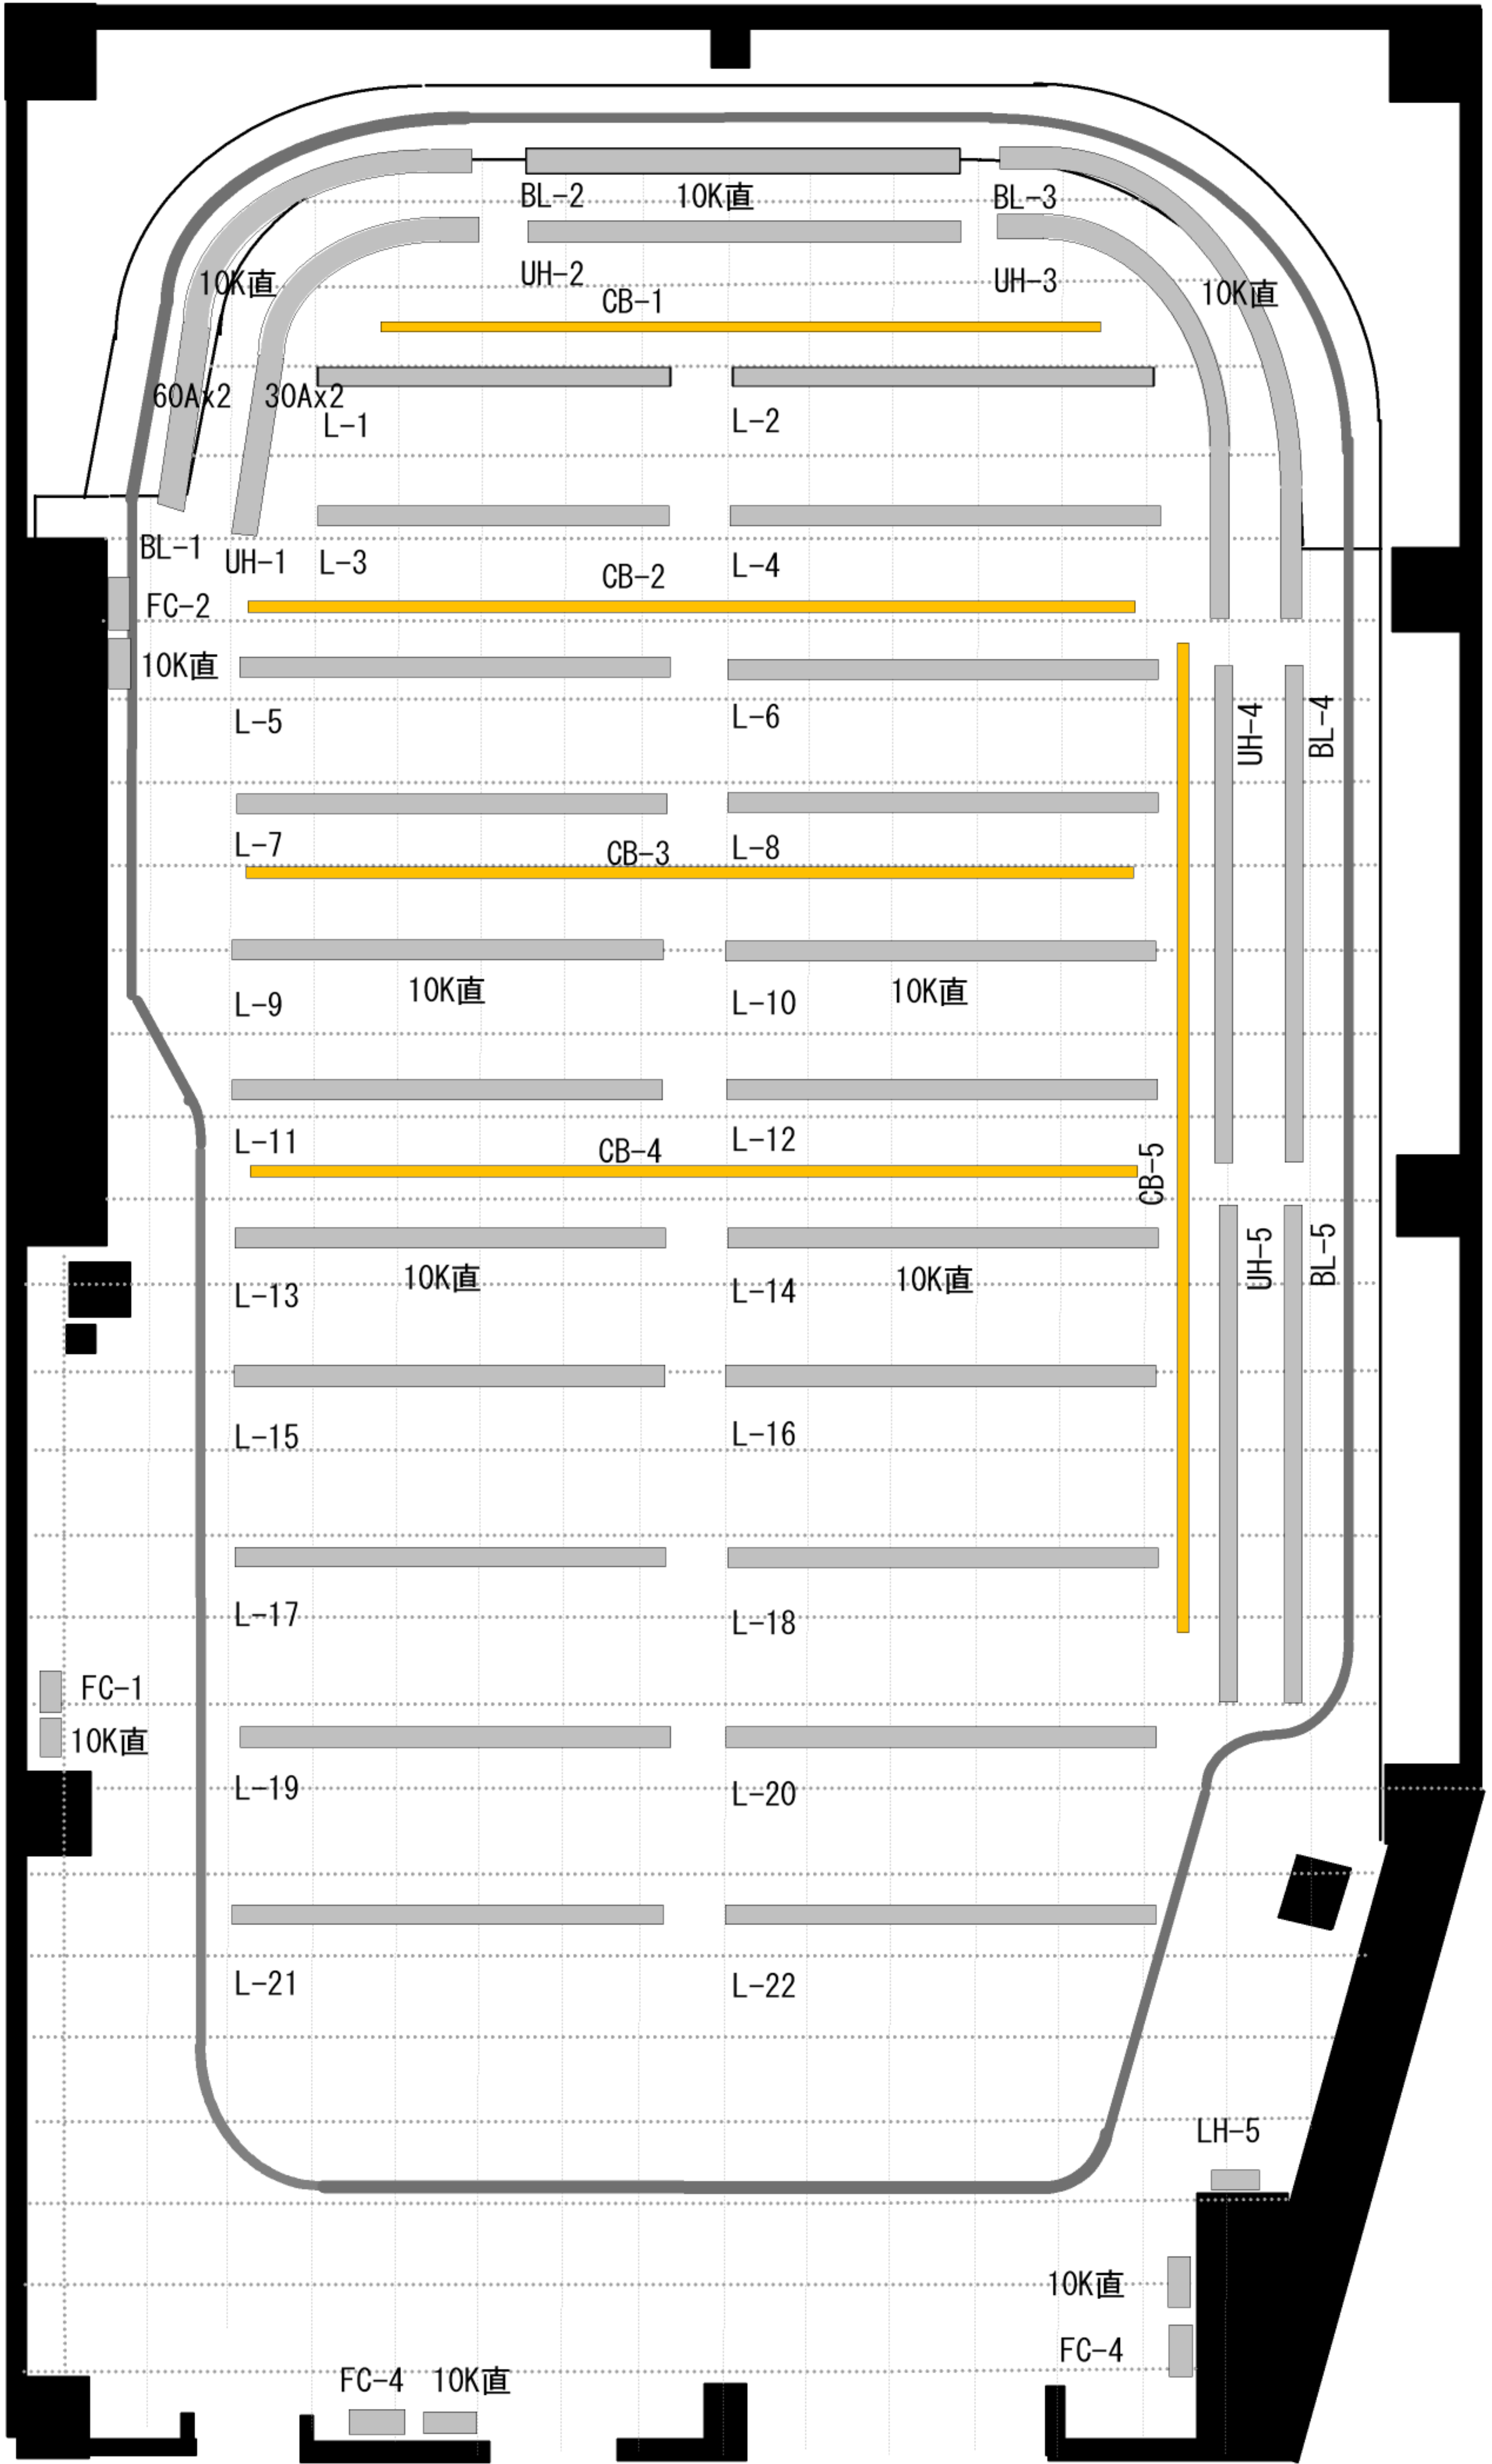

Aスタジオボタン図

- LH 4系統x3回路x6灯
- UH 5系統x3回路x6灯
- L 3回路x3取口
60A-3x1 30A-3x2
- BL 3回路x3取口
各回路は合計60Aまで
- FC 4回路x2取口
60A x2 30A x2
各回路は合計60Aまで
- 10K回路 (100A・A型)
- L-9 L-10 L-13 L-14
BL-1 BL-2 BL-3
- FC-1 FC-2 FC-3
FC-4

CB-1の長さ 7.8m
CB-2,3,4の長さ 9.5m

FC-1
10K直

10K直
FC-4

FC-4 10K直