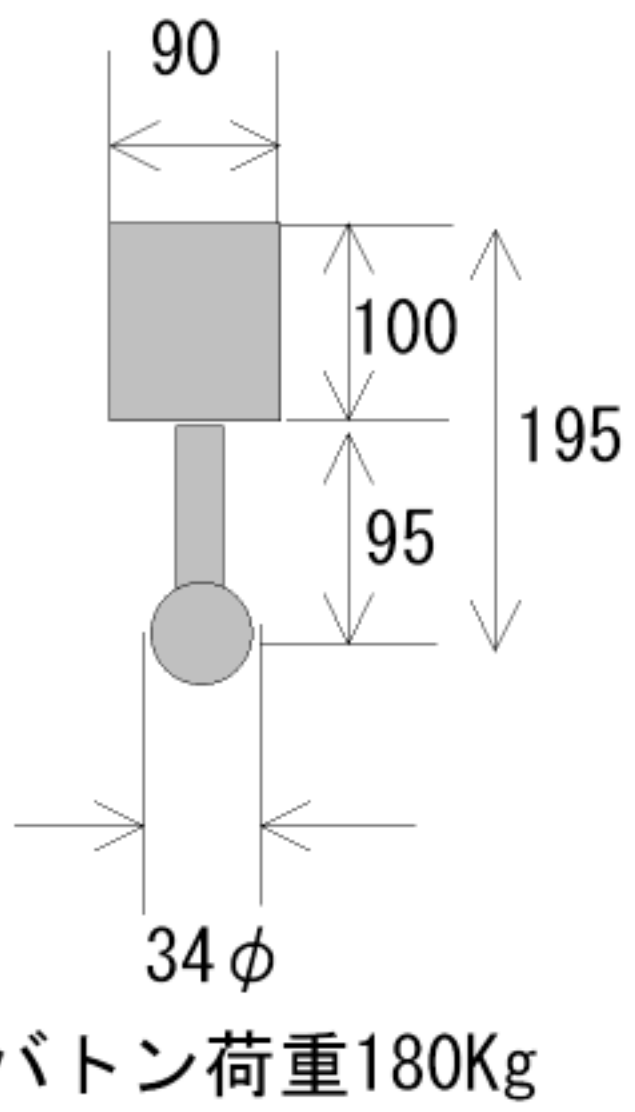

Aスタジオボタン図

- LH 4系統x3回路x6灯
- UH 5系統x3回路x6灯
- L 3回路x3取口
60A-3x1 30A-3x2
- BL 3回路x3取口
各回路は合計60Aまで
- FC 4回路x2取口
60A x2 30A x2
各回路は合計60Aまで
- 10K回路 (100A・A型)
- L-9 L-10 L-13 L-14
BL-1 BL-2 BL-3
- FC-1 FC-2 FC-3
FC-4

CB-1の長さ 7.8m
CB-2,3,4の長さ 9.5m

FC-1
10K直

10K直
FC-4

FC-4 10K直