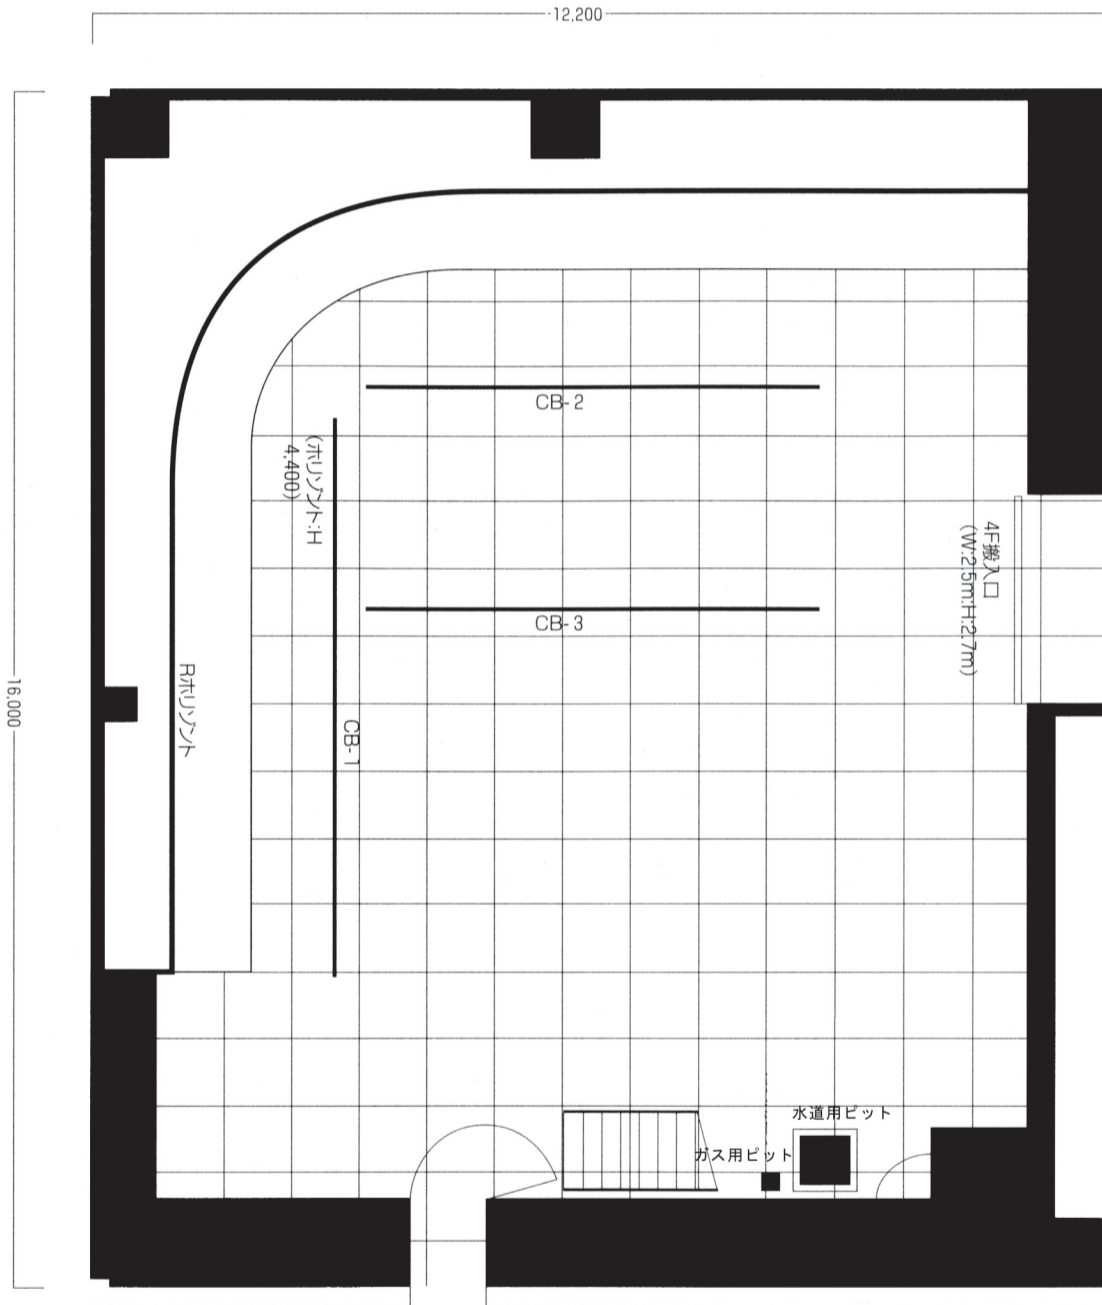

高さ  
天井まで 5.5m  
バトンまで 4.2m  
照明まで 3.8m

制作会社

題名

建込

年 月 日

本番

年 月 日